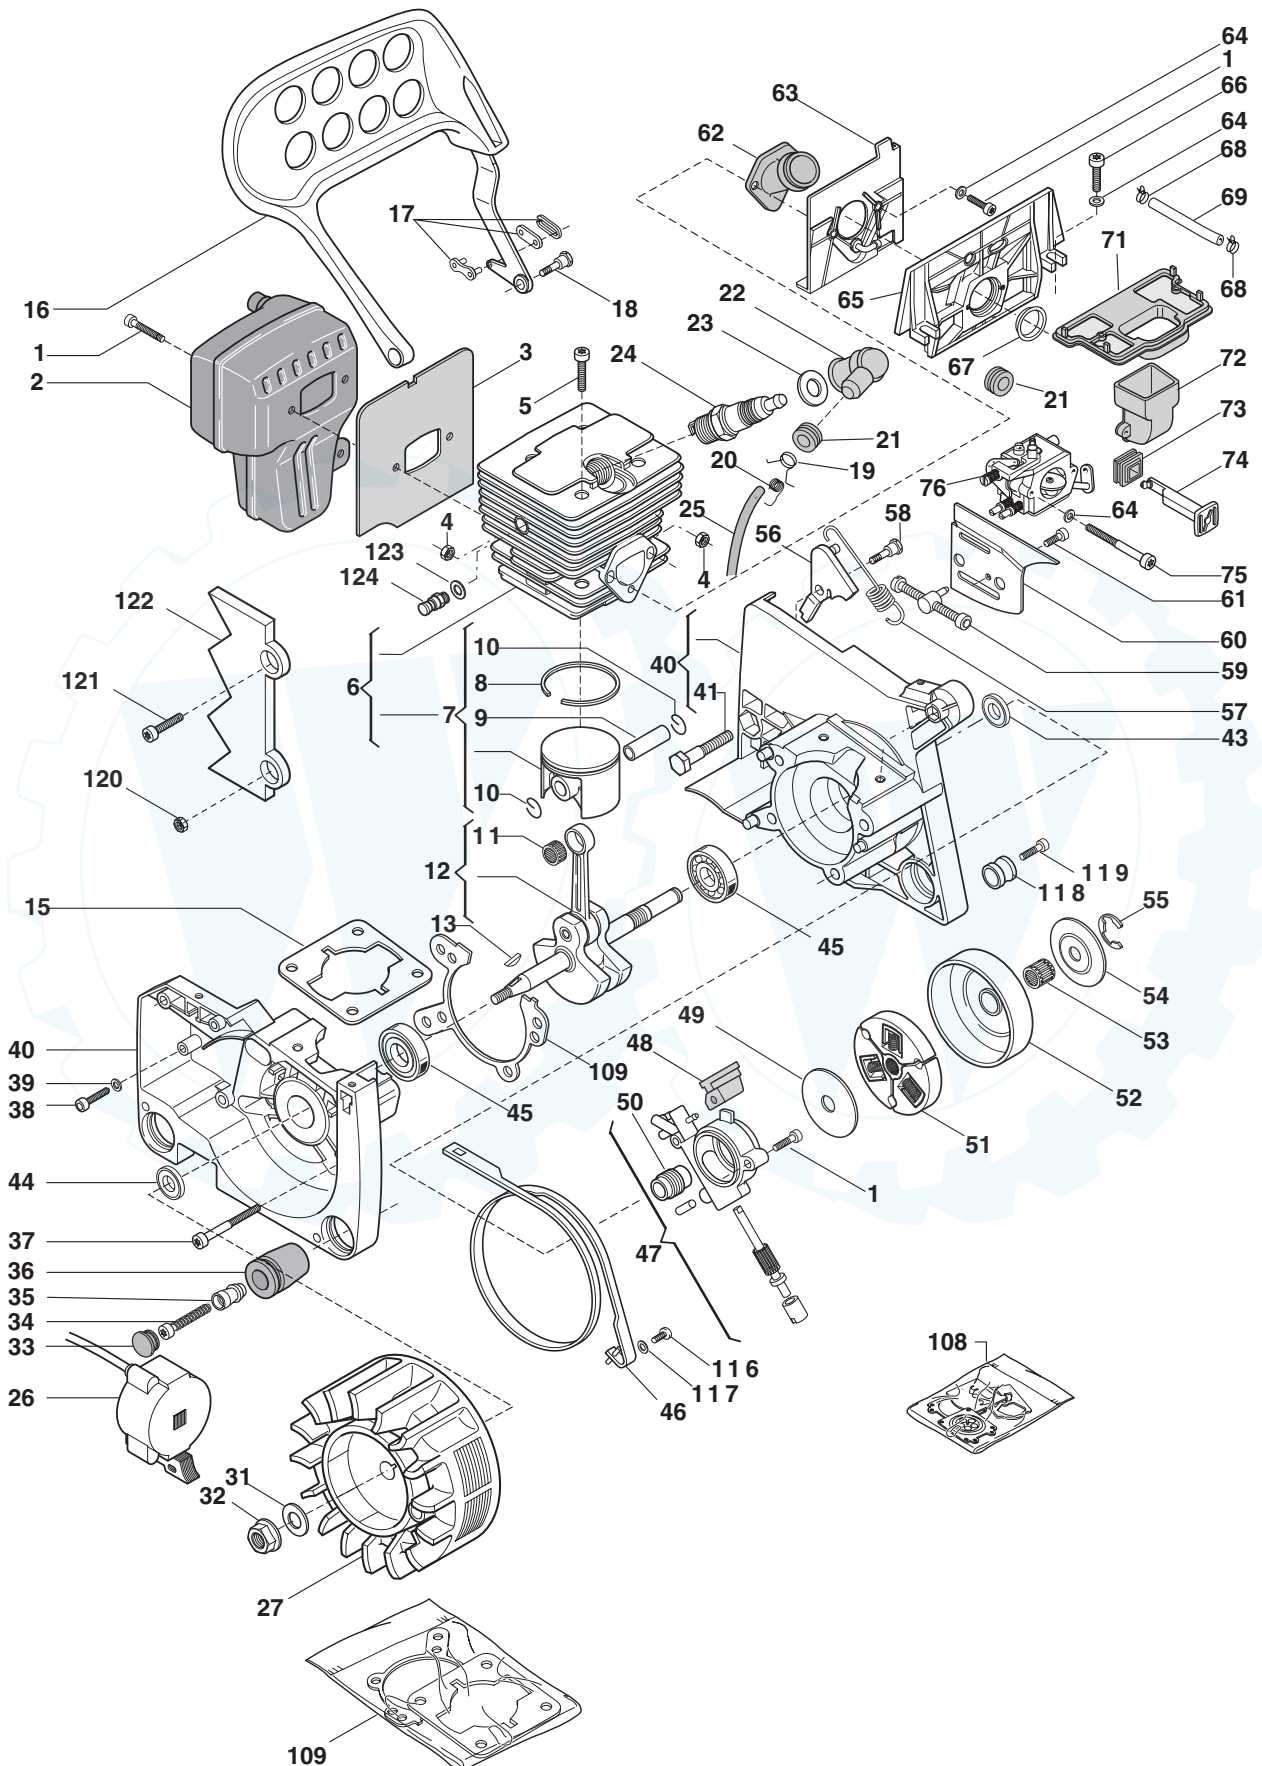

P

460

510

2008

291.0

1 / 3

POS.	CODE	Q.TY	DESCRIZIONE	DESCRIPTION	DESCRIPTION	BESCHREIBUNG	REMARKS
1	2135030	6	VITE	SCREW	VIS	SCHRAUBE	
2	4121931	1	ASS. SILENZIATORE	MUFFLER ASSY	SILENCIEUX	SET SCHALLDÄMPFER	
3	3615180	1	GUARNIZIONE SILENZ.	MUFFLER GASKET	GARNITURE SILENCIEUX	DICHTUNG SCHALLDÄMPFER	
4	2432040	4	DADO	NUT	ECROU	MUTTER	
5	2135030	4	VITE	SCREW	VIS	SCHRAUBE	
6	8540890	1	ASS. CIL.-PIST. Ø42	CIL.-PISTON ASSY Ø 42	CYL.-PIST. Ø42	ZYLINDER-KOLBEN Ø 42	
-	8540970/2	1	ASS. CIL.-PIST. Ø45	CIL.-PISTON ASSY Ø 45	CYL.-PIST. Ø45	ZYLINDER-KOLBEN Ø 45	18" 325" .058" (1.5 mm)
7	8540860	1	ASS. PISTONE Ø42 (INCL. 8÷10)	PISTON ASSY Ø 42 (INCL. 8÷10)	ENS.PISTON Ø42	SET KOLBEN Ø 42	20" 325" .058" (1.5 mm)
-	8540960	1	ASS. PISTONE Ø45 (INCL. 8÷10)	PISTON ASSY Ø 45 (INCL. 8÷10)	ENS.PISTON Ø45	SET KOLBEN Ø 45	13" 325" .058" (1.5 mm) - 56E
8	3123200	1	FASCIA ELASTICA Ø42	PISTON RING Ø 42	COLLIER ÉLASTIQUE Ø42	KOLBENRING Ø 42	16" 325" .058" (1.5 mm) - 66E
-	3123110	1	FASCIA ELASTICA Ø45	PISTON RING Ø 45	COLLIER ÉLASTIQUE Ø45	KOLBENRING Ø 45	18" 325" .058" (1.5 mm) - 72E
9	3158010	1	SPINOTTO PISTONE X MOD. Ø 42	PISTON PIN X MOD. Ø 42	POINTEAU PISTON X MOD. Ø 42	KOLBENBOLZEN X MOD. Ø 42	20" 325" .058" (1.5 mm) - 78E
-	3158080	1	SPINOTTO PISTONE X MOD. Ø 45	PISTON PIN X MOD. Ø 45	POINTEAU PISTON X MOD. Ø 45	KOLBENBOLZEN X MOD. Ø 45	
10	3356020	2	FERMO SPINOTTO	CIRCLIP	CIRCLIP POINTEAU	BOLZENSPERRE	
11	3116020	1	ASTUCCIO A RULLI 10X14X10	NEEDLE BEARING	ROUL. À AIGUILLES 10X14X10	WALZENROHR	
12	8251360	1	ASS. ALBERO MOTORE (INCL. 11)	CRANKSHAFT (INCL. 11)	ARBRE MOTEUR (INCL. 11)	SET MOTORWELLE	
13	3151010	1	LINGUETTA PER VOLANO	FLYWHEEL KEY	LANGUETTE POUR VOLANT	LASCHE F. SCHWUNGRAD	
15	3724190	1	GUARN. BASE CILINDRO	CYLINDER GASKET	GARN. BASE CYLINDRE	DICHTUNG BASIS ZYLINDER	
16	4563940	1	PARAMANO	HAND-GUARD	PROTÈGE-MAIN	HANDSCHUTZ	
17	4250720	1	GIUNZIONE CATENA	CHAIN CONNECTION	JONCTION CHAÎNE	KETTENANSCHLUSS	
18	3630660/1	1	PERNO PER PARAMANO	PIN	AXE POUR PROTÈGE-MAIN	STIFT F. HANDSCHUTZ	
19	3657450	1	FASCETTA SUPP. FILO BOBINA	CLAMP	COLLIER SUPPL. FIL BOBINE	SCHELLE	
20	3657050	1	TERMINALE FILO BOBINA	SPARK PLUG SPRING	BORNE FIL BOBINE	ENDE SPULENDRAHT	
21	3745130	2	GOMMINO PASSACAVO	GROMMET	CAOUTCHOUC PASSE-CÂBLE	LIPPKLAMPE	
22	3748880	1	CAPPUCCIO CANDELA	SPARK PLUG COVER	CAPUCHON BOUGIE	ZÜNDKERZENKAPPE	
23	3721420	1	ROSETTA	WASHER	RONDELLE	SCHEIBE	
24	3210024	1	CANDELA	SPARK PLUG	BOUGIE	ZÜNDKERZE	
25	3211080	1	CAVO BOBINA	SPARK PLUG CABLE	CÂBLE BOUGIE	SPULENDRAHT	
26	3210690	1	BOBINA ELETTRONICA (INCL.25)	ELECTR. COIL (INCL.25)	BOBINE ÉLECTRONIQUE (INCL.25)	ELEKTRONIKSPULE	
27	4541220	1	VOLANO MAGNETE	FLYWHEEL	VOLANT AIMENT	SCHWUNGRAD MAGNET	
31	2312080	1	ROSETTA	WASHER	RONDELLE	SCHEIBE	
32	2432050	1	DADO	NUT	ECROU	MUTTER	
33	3749837	5	TAPPO PER GOMMINO ANTIVIB	CAP	BOUCH. POUR CAOUT. ANTI-VIB.	STOPFEN	
34	2123030	8	VITE	SCREW	VIS	SCHRAUBE	
35	3642680	5	BOCCOLA GOMMINO ANTIVIB.	BUSHING	DOUILLE CAOUT. ANTI-VIB.	BÜCHSE	
36	3744250	5	GOMMINO ANTIVIBRANTE	SHOCK ABSORBER	CAOUTCHOUC ANTI-VIBRATIONS	SCHWINGUNGSDÄMPFER	
37	2135130	4	VITE	SCREW	VIS	SCHRAUBE	
38	2132510	2	VITE	SCREW	VIS	SCHRAUBE	
39	2321050	2	ROSETTA	WASHER	RONDELLE	SCHEIBE	
40	8520940	1	COPPIA CARTER MOT. (INCL. 41,118,119,121)	CRANKCASE ASSY	COUPLE CARTER MOTEUR	PAAR MOTORABDECKUNG	
41	2112460/1	2	VITE BARRA	SCREW	VIS GUIDE	SCHRAUBE	
43	3121120	1	ANELLO DI TENUTA	SEAL RING	ANNEAU DE TENUE	DICHTRING	
44	3121070	1	ANELLO DI TENUTA	SEAL RING	ANNEAU DE TENUE	DICHTRING	