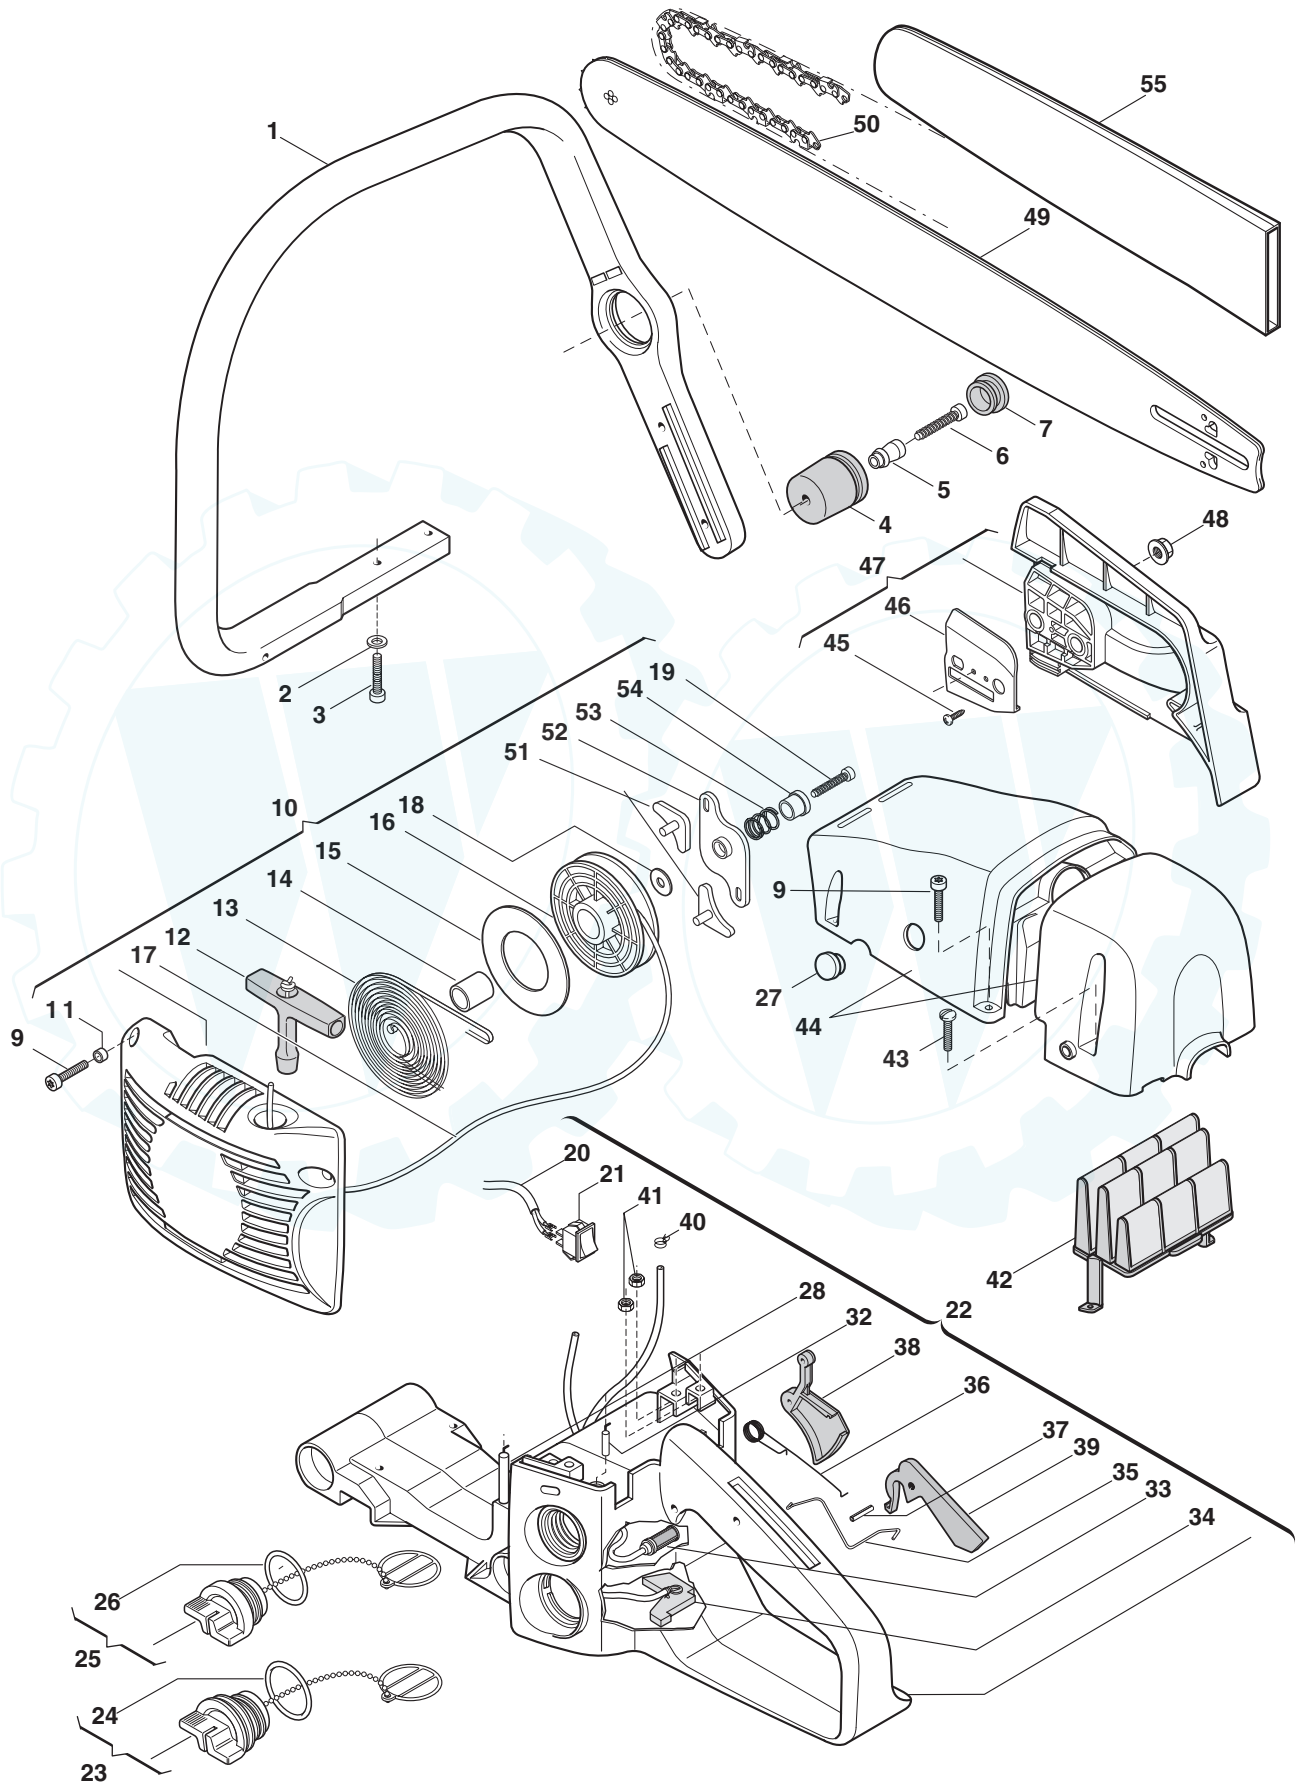

P

460

510

2008

292.0

1 / 3

POS.	CODE	Q.TY	DESCRIZIONE	DESCRIPTION	DESCRIPTION	BESCHREIBUNG	REMARKS
1	4562397	1	CORRIMANO	HANDLE	MAIN-COURANTE	HANDLAUF	
2	2312090	10	ROSETTA	WASHER	RONDELLE	SCHEIBE	
3	2123030	4	VITE	SCREW	VIS	SCHRAUBE	
4	3744250	5	GOMMINO ANTIVIBRANTE	SHOCK ABSORBER	CAOUTCHOUC ANTIVIBRATIONS	SCHWINGUNGSDÄMPFER	
5	3642680	5	BOCCOLA PER GOMMINO ANTIVIBRANTE	BUSHING	DOUILLE POUR CAOUT. ANTIVIB.	BÜCHSE	
6	2135030	7	VITE	SCREW	VIS	SCHRAUBE	
7	3749837	5	TAPPO GOMMINO ANTIVIB.	CAP	BOUCHON CAOUT. ANTIVIB.	DECKEL	
9	2135040	9	VITE	SCREW	VIS	SCHRAUBE	
10	4252730	1	ASS. AVV. GIALLO (INCL.11÷19,51÷54)	STARTER ASSY YELLOW	DÉMARREUR JAUNE	STARTER GELB	
-	4252176	1	ASS. AVV. ARANCIO (INCL.11÷19,51÷54)	STARTER ASSY ORANGE	DÉMARREUR ORANGE	STARTER ORANGE	
11	2382250	4	DISTANZIALE	BUSHING	ENTRETOISE	DISTANZSTÜCK	
12	3749437	1	IMPUGNATURA AVVIAMENTO	STARTER HANDLE	POIGNÉE DÉMARRAGE	GRIFF STARTER	20" 325" .058" (1.5 mm) - 78E
13	4611480	1	MOLLA AVVIAMENTO	STARTER SPRING	RESSORT DÉMARRAGE	FEDER STARTER	
14	3623510	1	BOCCOLA	BUSHING	DOUILLE	BÜCHSE	
15	3723640	1	DISCO MOLLA AVVIAMENTO	DISC	DISQUE RESSORT DÉMARRAGE	SCHEIBE FEDER STARTER	
16	4563040	1	PULEGGIA AVVIAMENTO	STARTER PULLEY	POULIE DÉMARRAGE	RIEMENSCHLEIBE STARTER	
17	3784010	1	FUNE AVVIAMENTO	STARTER CORD	CÂBLE DÉMARRAGE	SEIL STARTER	
18	3613420	1	ROSETTA	WASHER	RONDELLE	SCHEIBE	
19	2123030	1	VITE	SCREW	VIS	SCHRAUBE	
20	8211060	1	CAVI STOP CON GUAINA	GROUND TERMINAL ASSY	CÂBLE ARRÊT AVEC GAINE	KABEL MIT MANTEL	
21	3210970	1	INTERRUTTORE STOP	STOP SWITCH	INTERRUPTEUR D'ARRÊT	STOP-SCHALTER	
22	83300004/0	1	ASS. IMPUGNAT. (INCL. 23÷39)	HANDLE ASSY	POIGNÉE	SETZ GRIFF	
23	4250950	1	ASS. TAPPO MISCELA (INCL. 24)	FUEL CAP ASSY (INCL. 24)	BOUCHON MÉLANGE (INCL. 24)	SET DECKEL TREIBSTOFF	
24	3721300	1	ANELLO OR	OR RING	JOINT OR	OR-DUCHTUNG	
25	4250960	1	ASS. TAPPO OLIO (INCL. 26)	OIL CAP ASSY (INCL. 26)	BOUCHON HUILE (INCL. 26)	SET ÖLDECKEL	
26	3721330	1	ANELLO OR	OR RING	JOINT OR	OR-DICHTUNG	
27	3750550	1	TAPPO FORO COPRILINDRO GIALLO	CAP YELLOW	BOUCHON JAUNE	SET GELB	
-	3750555	1	TAPPO FORO COPRILINDRO ARANCIO	CAP ORANGE	BOUCHON ORANGE	SET ORANGE	
28	4253580	1	ASS. TUBO SFIATO MISCELA	FUEL TUBE ASSY	TUYAU ÉVENT MÉLANGE	LÜFTUNGSROHR TREIBSTOFF	
32	4253690	1	ASS. TUBO SFIATO OLIO	OIL TUBE ASSY	TUYAU ÉVENT HUILE	LÜFTUNGSROHR ÖL	
33	8782880	1	ASS. PESCANTE OLIO	OIL FILTER ASSY	PLONGEUR HUILE	ZUFUHRLEITUNG ÖL	Walbro WT 717B
34	8782870	1	ASS. PESCANTE MISCELA	INTAKE FILTER ASSY	PLONGEUR MÉLANGE	ZUFUHRLEITUNG TREIBSTOFF	
35	3655290	1	TIRANTE ACCELERATORE	THROTTLE ROD	TIGE ACCÉLÉRATEUR	SPANNSTIFT GASHEBEL	
36	3654180	1	MOLLA PER LEVE ACCEL.-SIC.	SPRING	RESSORT LEVIER ACCÉL.-SIC.	FEDER GAS-/SICHERHEITSH.	
37	3314140	2	SPINA	PIN	CHEVILLE	STIFT	
38	3743387	1	LEVA ACCELERATORE	THROTTLE LEVER	LEVIER ACCÉLÉRATEUR	GASHEBEL	
39	3743397	1	LEVA DI SICUREZZA	SAFETY LEVER	LEVIER DE SÉCURITÉ	SICHERHEITSHEBEL	
40	3320170	1	FASCETTA X TUBO OLIO	CLAMP	COLLIER POUR TUYAU HUILE	SHELLE F. ÖLLEITUNG	
41	2412030	4	DADO	NUT	ECROU	MUTTER	
42	3781590	1	FILTRO ARIA	AIR FILTER	FILTRE À AIR	LUFTFILTER	
43	2653190	2	VITE FISSAGGIO COPRIFILTRO	SCREW	VIS FIXATION COUVRE-FILTRE	SCHRAUBE FILTERABD.